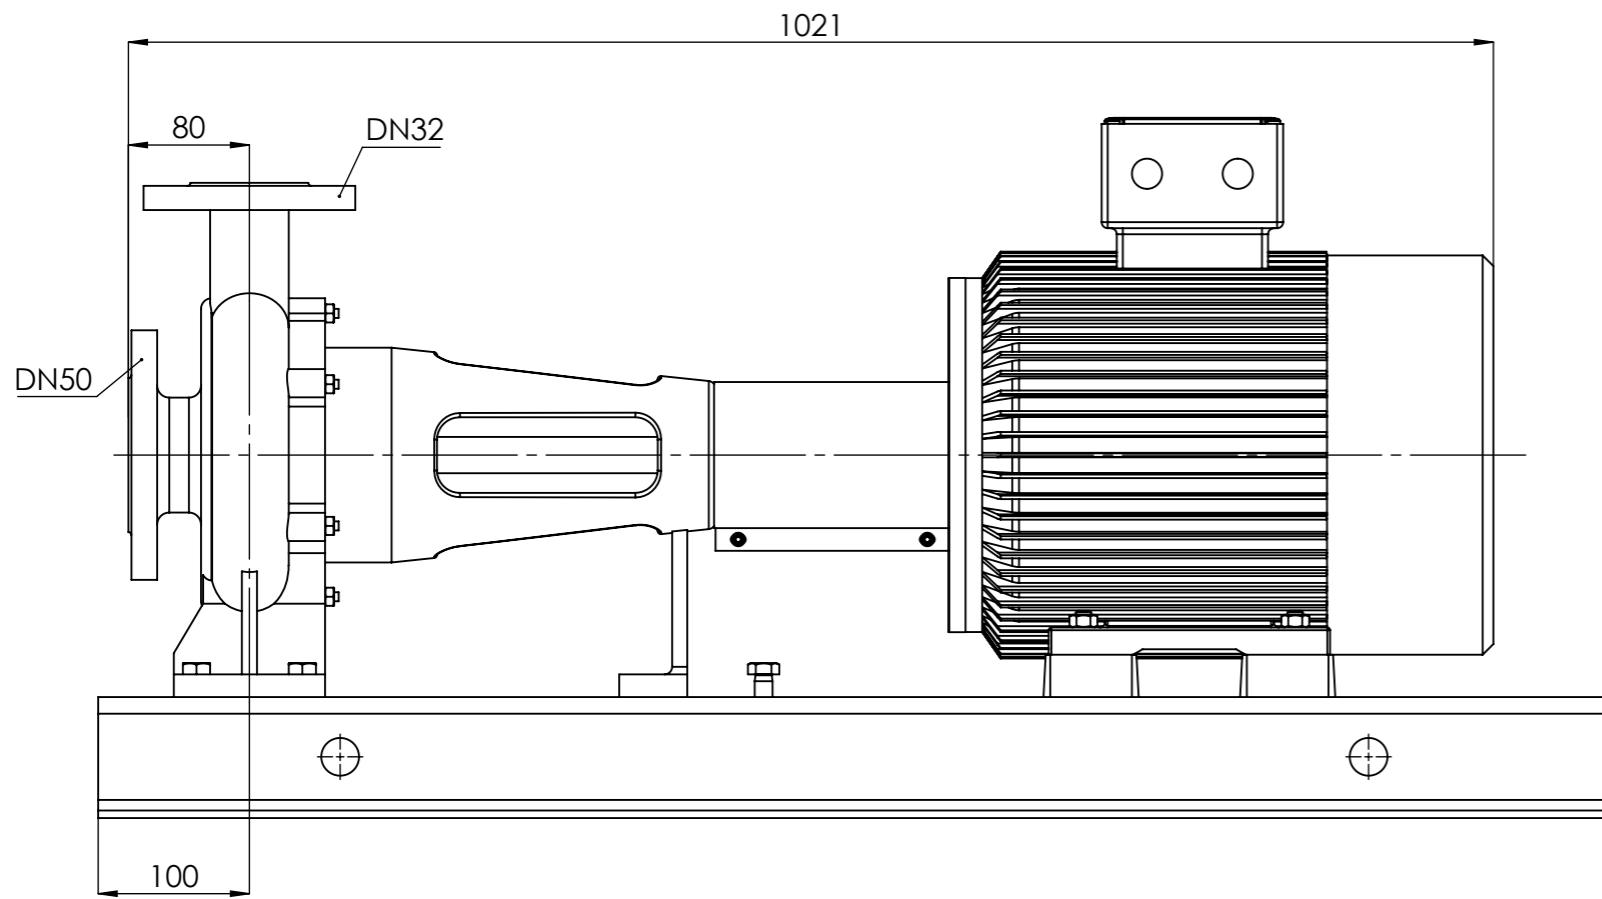

# NHVe.32-200 [11,0 kW] n= 2900 obr/min

NHVe.32-200	11,0kW/2900 rpm	 Grudziądz Ul. Droga Jeziorna 8
	160-2	