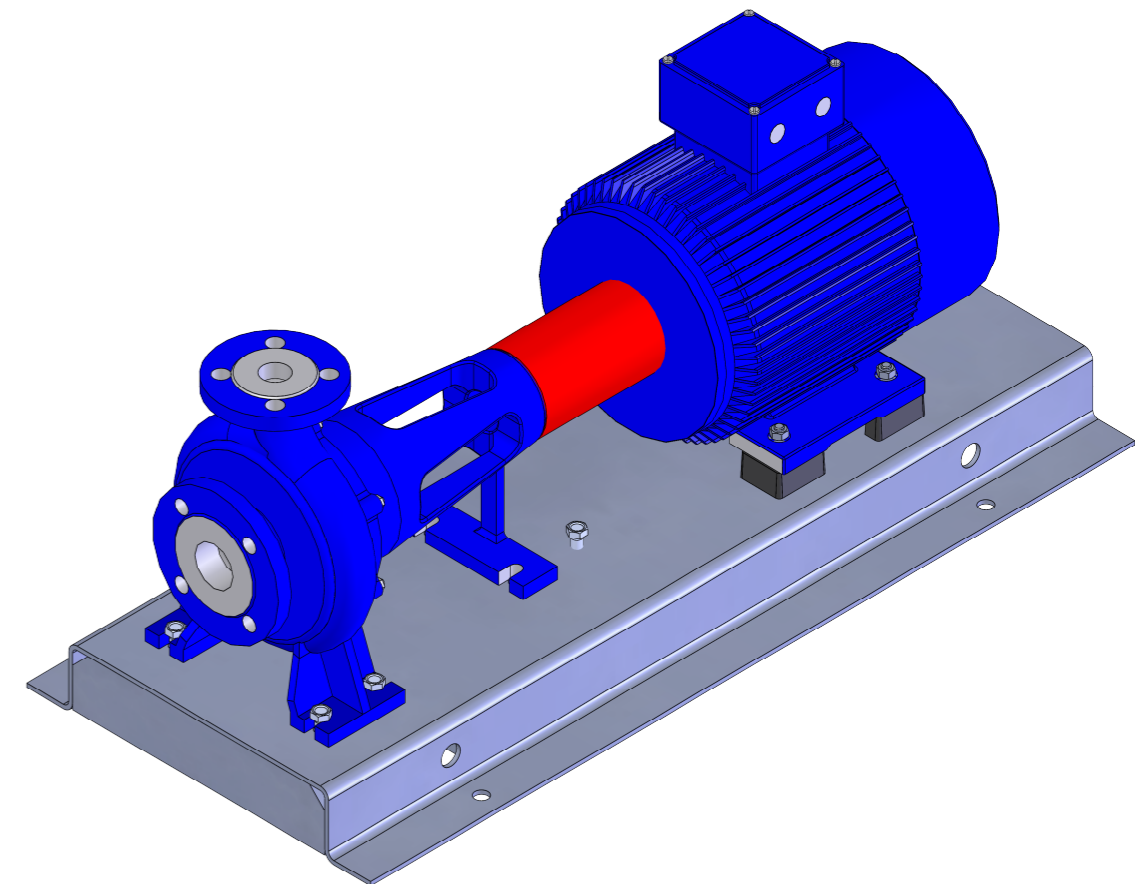

# NHVe.32-200 [11,0 kW] n= 2900 obr/min

NHVe.32-200	11,0kW/2900 rpm	 Grudziądz Ul. Droga Jeziorna 8
	160-2	