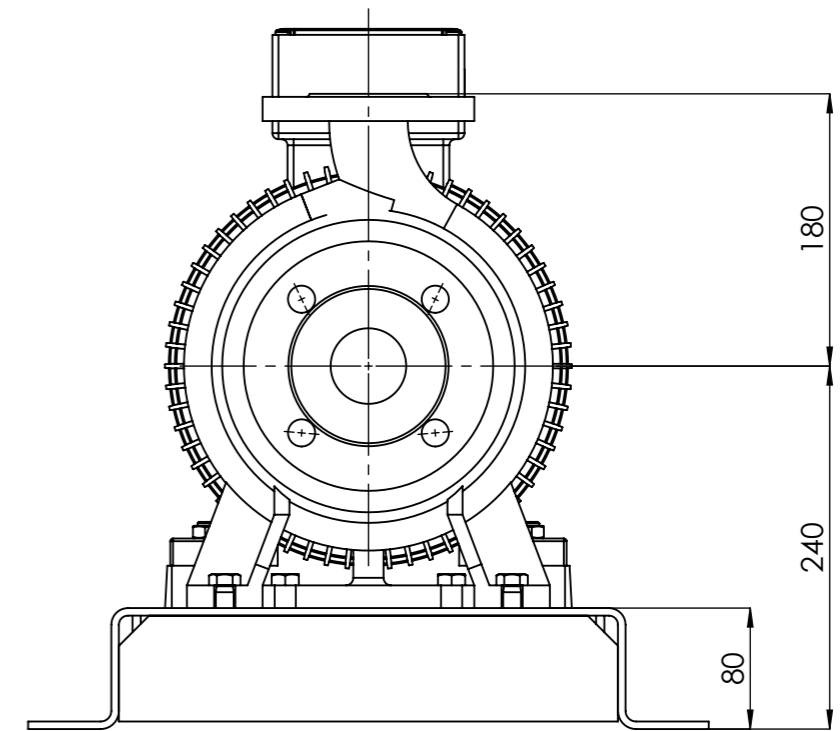

# NHVe.32-200 [11,0 kW] n= 2900 obr/min

NHVe.32-200	11,0kW/2900 rpm	 Grudziądz Ul. Droga Jeziorna 8
	160-2	