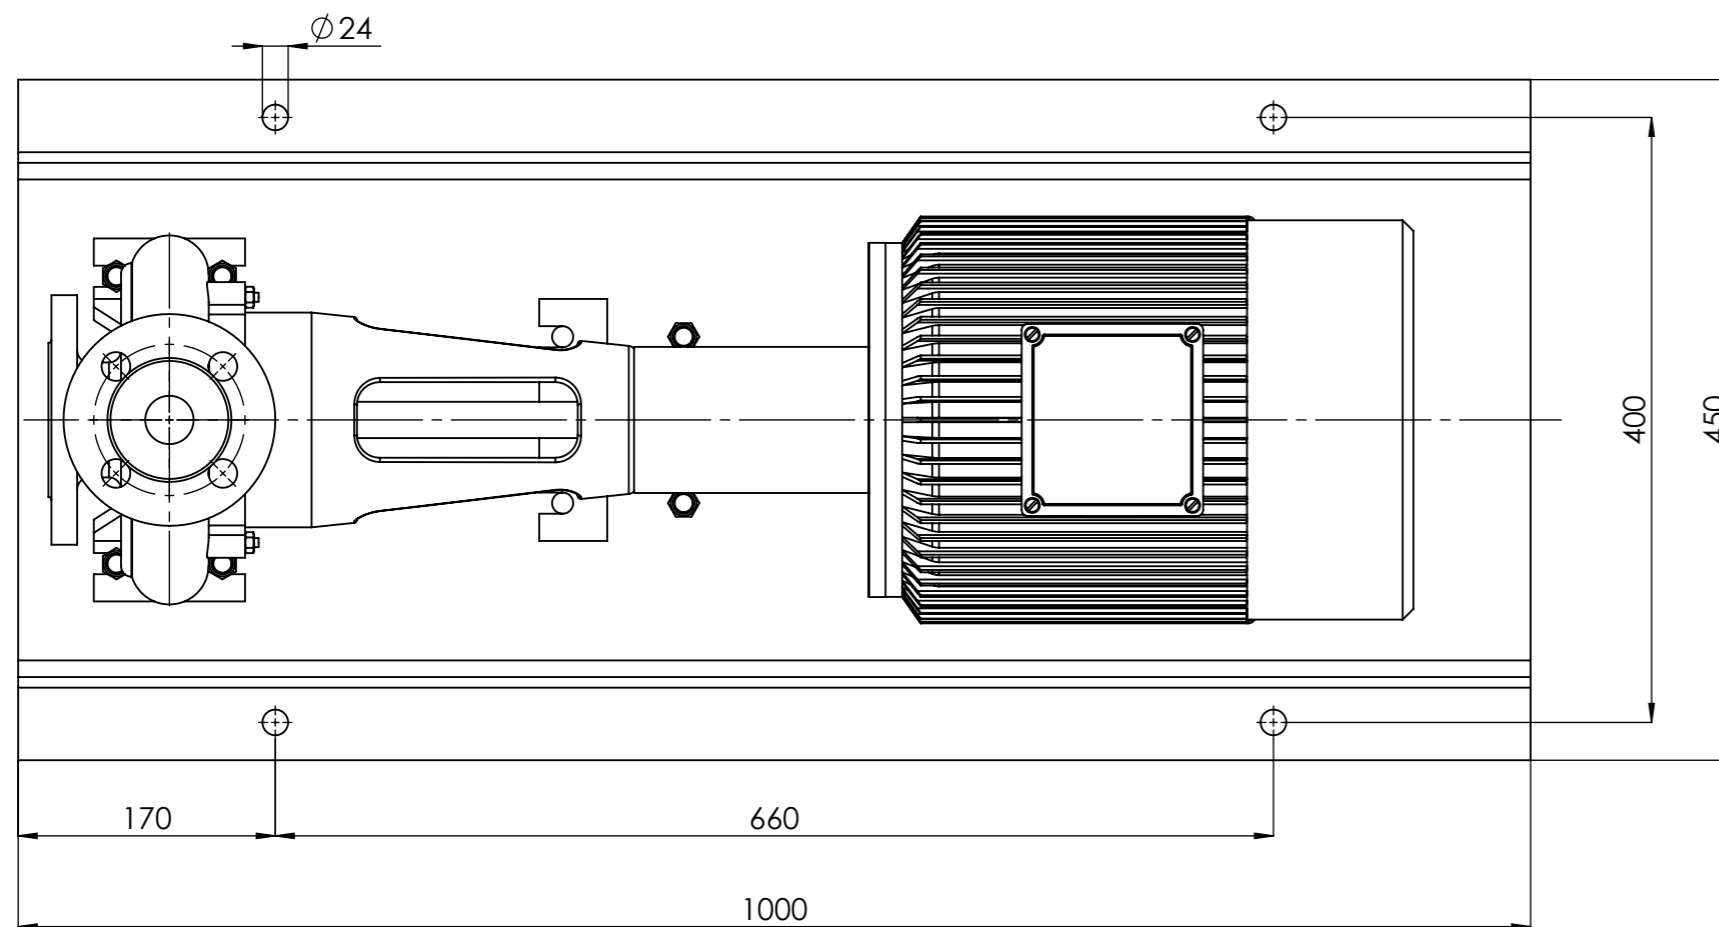

# NHVe.32-200 [11,0 kW] n= 2900 obr/min

NHVe.32-200	11,0kW/2900 rpm	 Grudziądz Ul. Droga Jeziorna 8
	160-2	